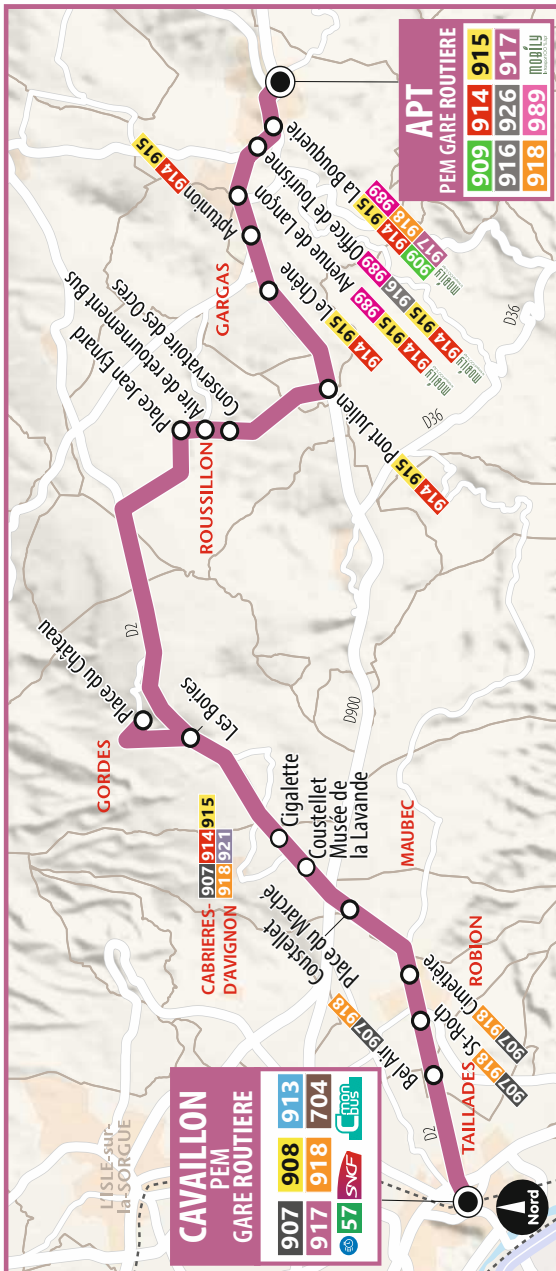

917

Apt - Gordes - Cavailon

ZOU!

HORAIRES À COMPTER DU 1ER JUILLET 2023

LIGNE PROXIMITÉ ZOU!

Bon à savoir

- Desserte de la gare SNCF de Cavailon.
- Smartpress - Smartrip : service gratuit de lecture numérique (QR code à flasher à bord).
- Votre employeur vous rembourse, sur demande, 50% de votre abonnement. (Décret n°2008-1501 du 30/12/2008).
- Join the SNCF railway station at Cavailon.
- Smartpress - Smartrip: free digital reading service (flash the QR code on board).
- Find low rates on the ZOU! website

Renseignements et vente

APT

- PEM APT : 286 avenue de la Libération - 84400 APT - 04.90.74.20.21 - contact.transdev-vaucluse@transdev.com - transdev-vaucluse.fr

CAVAILLON

- PEM CAVAILLON : Place de la Gare - 84300 CAVAILLON - 04 90 04 22 05 **Renseignements uniquement**

zou.maregionsud.fr

Service-clients ZOU!
04 13 94 30 50

Simple comme bon ZOU!
Accédez aux tarifs ZOU!
en 1 clic

DISPONIBLE SUR Google Play et l'App Store

Transporteur assurant le service de la ligne :
TRANSEDEV VAUCLUSE
04 32 76 00 40 - transdev-vaucluse.fr

Conditions de circulation

- D'autres arrêts existent, notamment sur les réseaux urbains. Toutefois, certains trajets ne sont pas possibles entre deux arrêts urbains. Se renseigner auprès du conducteur.
  Other stops exist, especially on urban networks. However, some trips are not possible between two urban stops. Ask the driver for information.
- Les horaires sont calculés pour des conditions normales de circulation. Ils sont donnés à titre indicatif. Merci de vous présenter à l'arrêt 5 minutes avant l'heure indiquée.
  Schedules are calculated for normal traffic conditions. They are given as an indication. Please arrive at the stop 5 minutes before the indicated time.

Voyages en groupe : il est recommandé d'appeler le transporteur au préalable afin de s'assurer de la place disponible.
Group travel: It is recommended that you call the carrier in advance to ensure that space is available.

Les arrêts sont facultatifs. Merci de faire signe au conducteur.
Stops are optional. Please wave to the driver.

Je monte, je valide.
I ride, I validate my ticket!

Document non contractuel, susceptible d'être modifié.
Non-contractual document, subject to change.